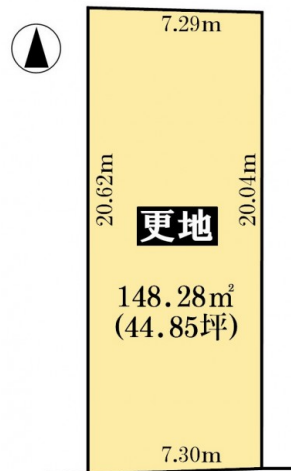

# 売土地

社名 **株式会社 住宅計画**

所在地 京都市左京区北白川久保田町57 - 1

免許番号 京都府知事免許(4)第11864号

**075-706-7778**

# 土地

価  
格

**5,680** 万円

物件所在地	京都市左京区松ヶ崎木ノ本町		
交通状況	地下鉄烏丸線 松ヶ崎駅 より徒歩5分		
土地面積	148.28m <sup>2</sup>	建物面積 専有面積	
私道負担	別m <sup>2</sup>	国土法届	
地目	宅地	用途地域	第一種低層住居専用地域
建ぺい率	50%	容積率	80%
間取り		土地権利 借地権利	所有権
建物構造		築年月	
管理費(月)		修繕積立費 (月)	
駐車場		現況	更地
小学校区	松ヶ崎	中学校区	下鴨
引渡時期	相談	取引態様	仲介